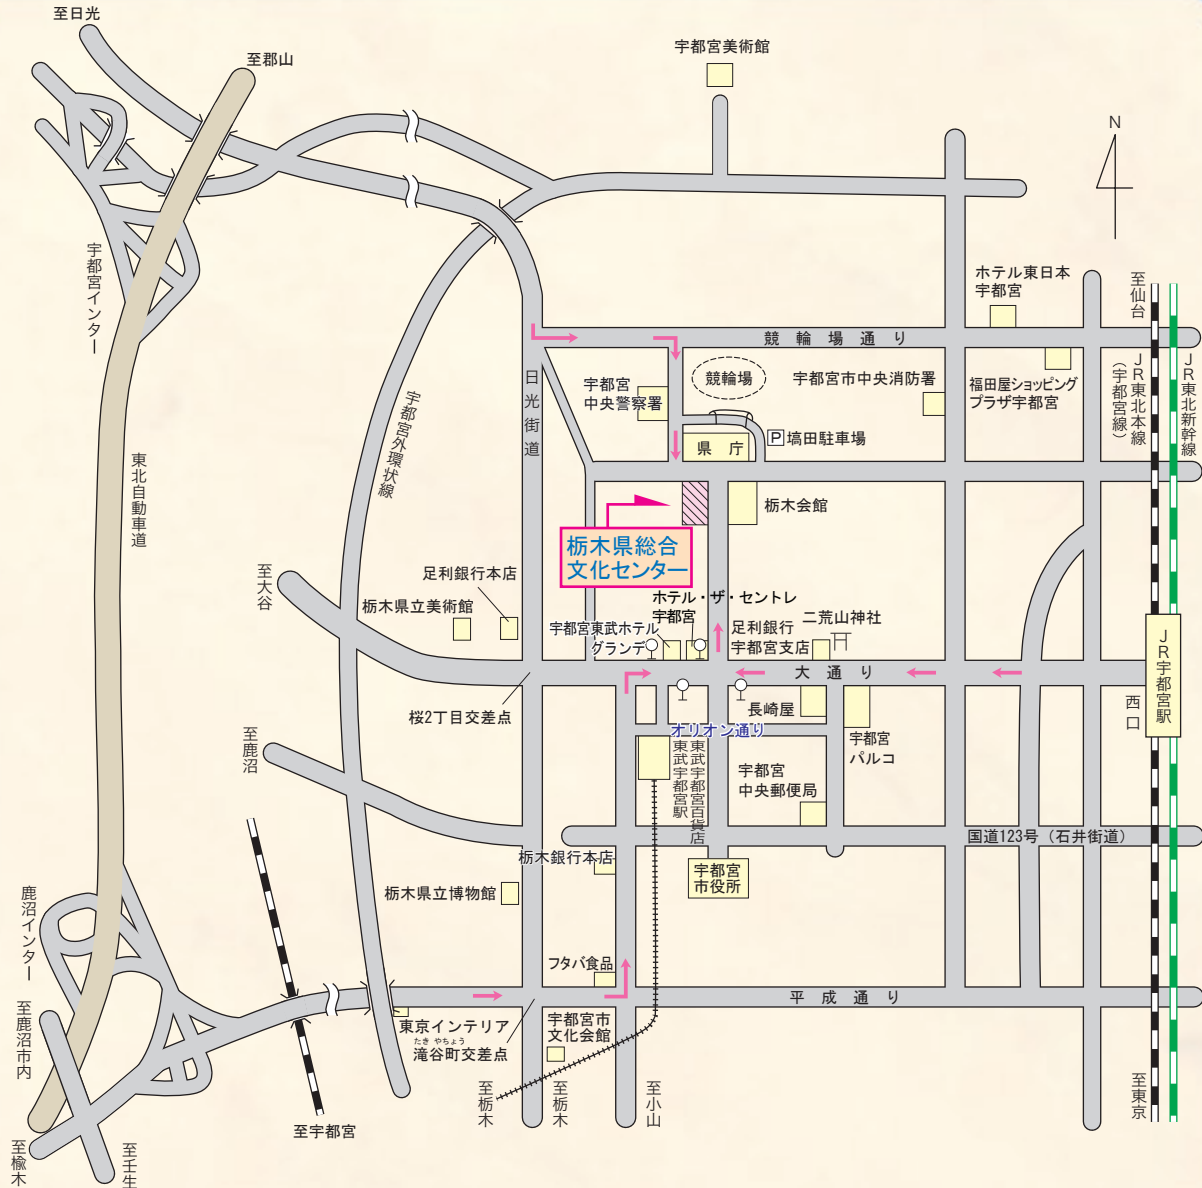

# ◎案内図◎

## 《電車をご利用の場合》

●JR宇都宮線 — **J R宇都宮駅** 下車 バスで『県庁前』下車 徒歩で約3分  
(西口) または  
タクシーで約5分 (約1,600m)

●東武宇都宮線 — **東武宇都宮駅** 下車 徒歩で約10分 (約700m)

## 《バスをご利用の場合》

●各地から ————— 『県庁前』 『東武駅前』 停留所下車 徒歩で約3分  
J R宇都宮 } (関東バス) 作新学院、戸祭、江曾島行きなど  
駅方面から } (JRバス関東) 作新学院、駒生行き

## 《自家用車をご利用の場合》

●東北自動車道 鹿沼 I. C. から約9km 約30分  
※周辺の有料駐車場をご利用ください。ただし、契約駐車場ではありませんので  
駐車料金ががかかります。ご了承ください。